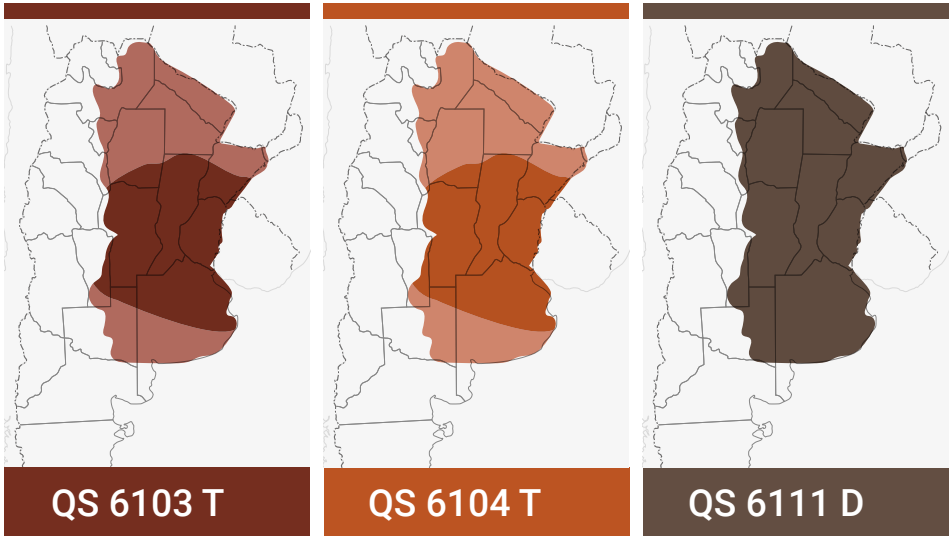

SORGO

	QS 6103 T	QS 6104 T	QS 6111 D
Ciclo	Intermedio Corto	Intermedio	Intermedio
Altura de planta (cm)	140-150	140-150	170-190
Tipo de panoja	Semi-laxa	Compacta	Semi-laxa
Excursión de panoja (cm)	14	10	12
Color de grano	Marrón	Marrón rojizo	Castaño
Contenido de tanino	Alto	Alto	Medio
Peso de mil semillas (gr)	29	32	30
Macollaje	Medio	Medio	Medio
Comportamiento frente a Downy Mildew	●●●●○	●●●●○	●●●●○
Comportamiento frente a hongos de la panoja	●●●●●	●●●●●	●●●●●
Comportamiento frente a sequía de prefloración	●●●●○	●●●●○	●●●●○
Comportamiento frente a sequía postfloración	●●●●●	●●●●○	●●●●○
Comportamiento frente a vuelco de raíz	●●●●●	●●●●●	●●●○○
Comportamiento frente a pulgón verde	●●●●○	●●●●○	●●●○○
Comportamiento frente a mosquita	●●○○○	●●○○○	●●○○○
Comportamiento frente a pájaros	●●●●●	●●●●○	●●●●○